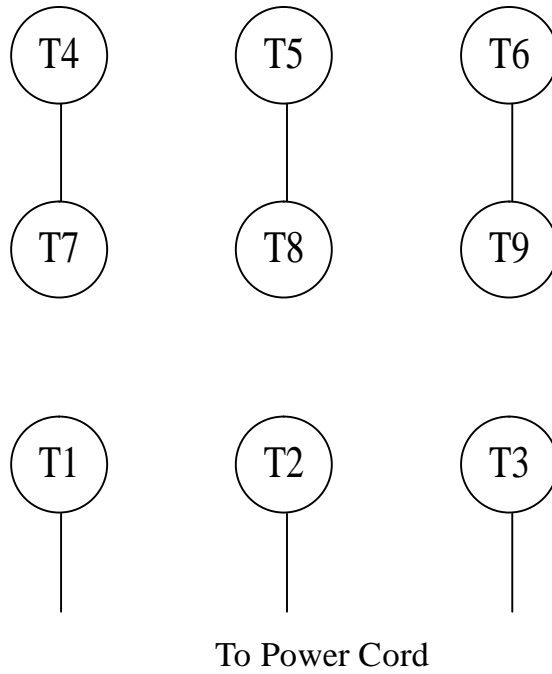

80WQ1.5-4P 3 phase wire diagram

1 460V wire diagram:

2 230V wire diagram: